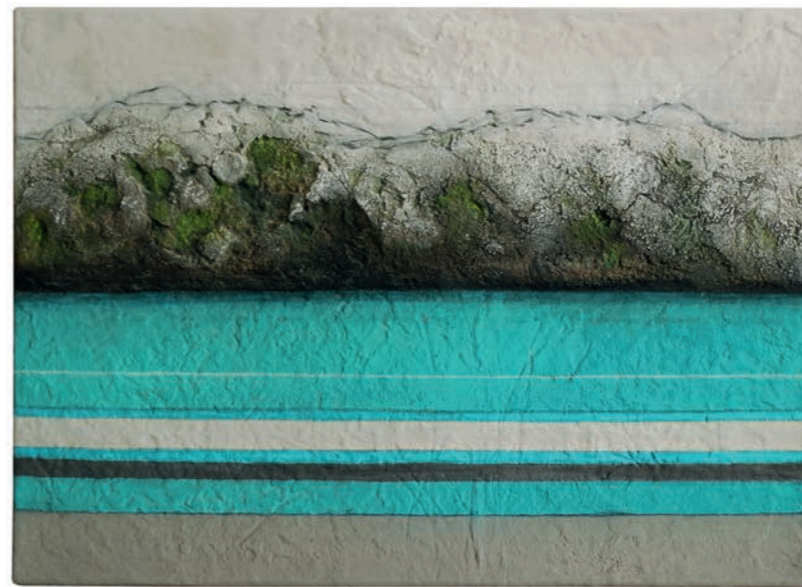

Bild-Nr. 583, 140x100cm