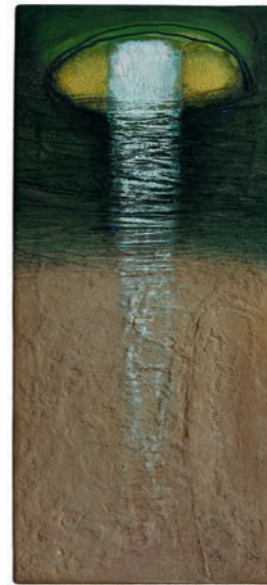

Bild-Nr. 561, 140x70cm

Bild-Nr. 656, 657, 658, je 45x100cm

Rosita Oremek

Seit 30 Jahren sind abstrakte Acryl- und Aquarellarbeiten die Schwerpunkte Ihrer künstlerischen Arbeit.

Farbräume, aus dicken Schichten von Acryl, Sand und Pigmenten auf Leinwand. Wie Sedimente übereinander aufgetragen, eine sinnliche Oberfläche fast wie natürlich gewachsen.

Experimentelle Aquarell- Mischtechnik auf Karton, räumliche Assoziationen, teilweise mit Grafit, Kohle oder Tusche kombiniert.

Die Künstlerische Arbeit ist dokumentiert durch über 120 nationale und internationale Ausstellungen, Sammlungen, Kataloge, Jahressgaben.