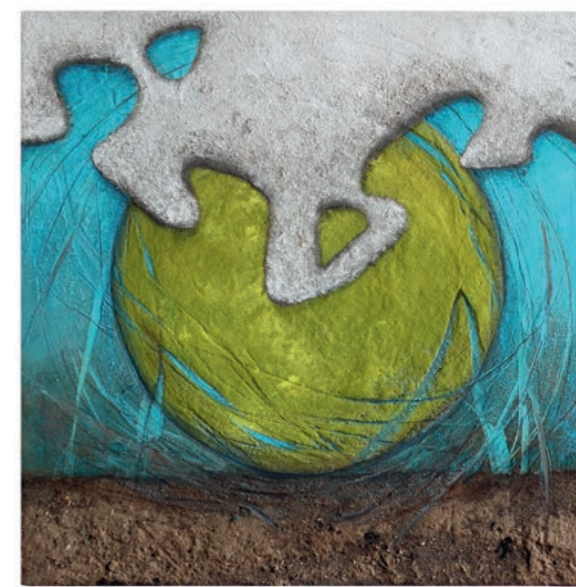

Bild-Nr. 647, 100x100cm