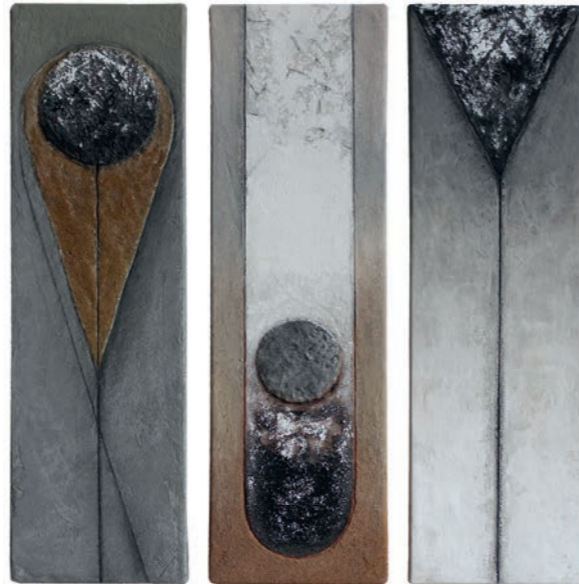

Bild-Nr. 666, 100x100cm

Bild-Nr. 667, 100x100cm

Bild-Nr. 668, 100x100cm

Bild-Nr. 669, 100x100cm

Rosita Oremek

Seit 30 Jahren sind abstrakte Acryl- und Aquarellarbeiten die Schwerpunkte Ihrer künstlerischen Arbeit.

Farbräume, aus dicken Schichten von Acryl, Sand und Pigmenten auf Leinwand. Wie Sedimente übereinander aufgetragen, eine sinnliche Oberfläche fast wie natürlich gewachsen.

Experimentelle Aquarell- Mischtechnik auf Karton, räumliche Assoziationen, teilweise mit Grafit, Kohle oder Tusche kombiniert.

post@rositaoremek.de ■ www.rositaoremek.de

Bild-Nr. 622, 613, 473, je 30x100cm

Bild-Nr. 649, 140x100cm

Bild-Nr. 639, 100x100cm