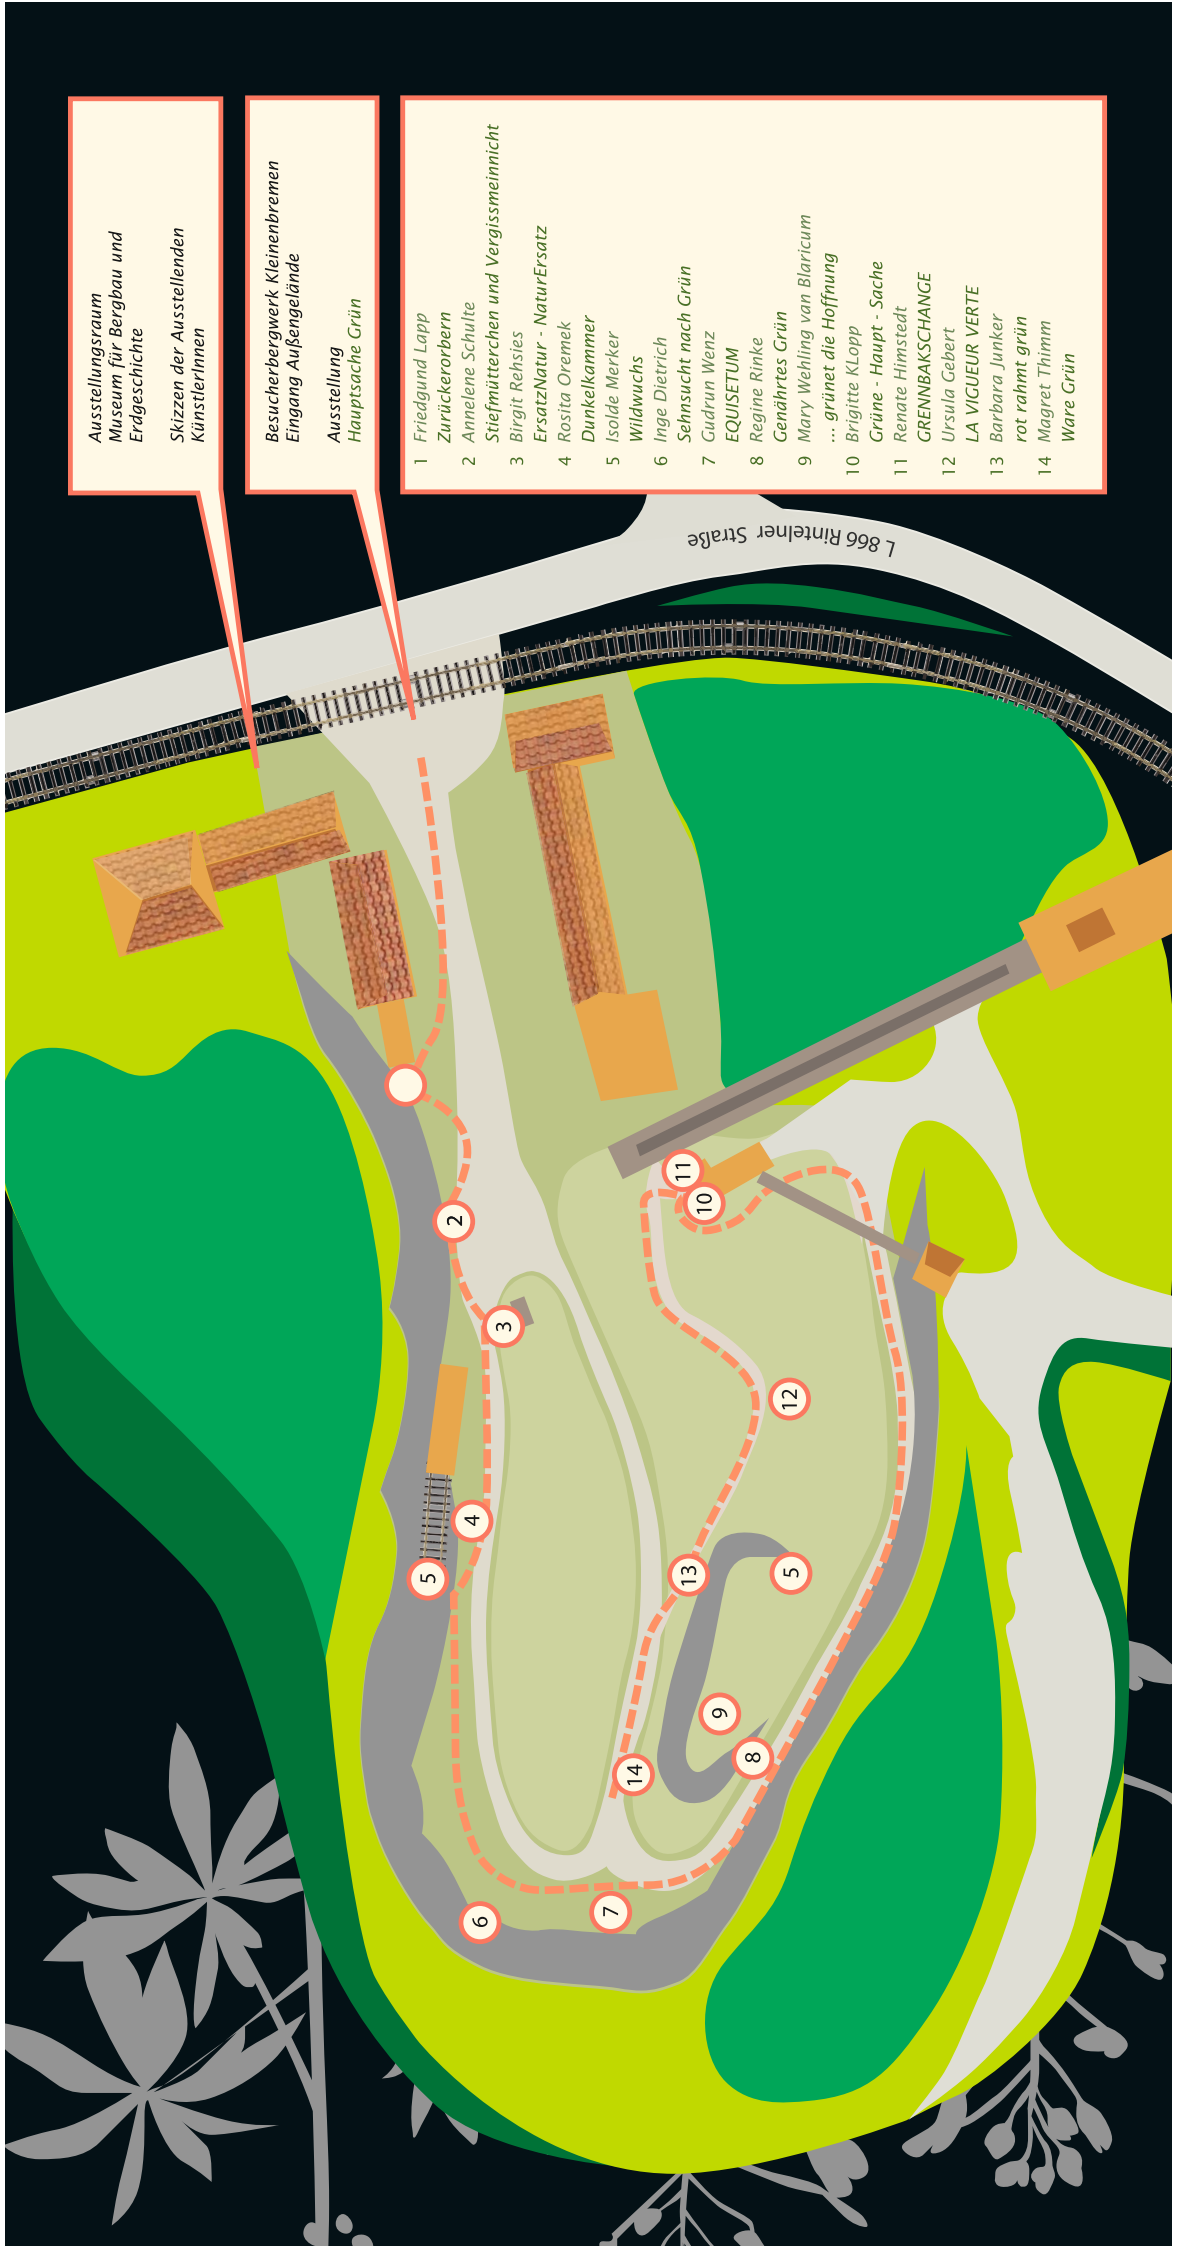

hauptsache **grün**

26.4. - 28.06.09

**Besucherbergwerk Kleinenbremen
Museum für Bergbau und Erdgeschichte
Porta Westfalica Kleinenbremen**

**14 Künstlerinnen
machen „grün“ zur Hauptsache**

Ausstellungseröffnung
Sonntag, den 26. April 2009 um 11:30 Uhr

Ein Ausstellungsprojekt des
Verein für aktuelle Kunst im Kreis Minden-Lübbecke e.V.

Verein für aktuelle
KUNST
im Kreis Minden-Lübbecke e.V.

Ausstellungsraum
Museum für Bergbau und
Erdgeschichte

Skizzen der Ausstellenden
KünstlerInnen

Besucherbergwerk Kleinbremen
Eingang Aufsehlände

Ausstellung
Hauptsache Grün

- 1 Friedgund Lapp
- 2 Zurückerorbern
- 3 Annelene Schulte
- 4 Stiefmütterchen und Vergissmeinnicht
- 5 Birgit Rehsties
- 6 ErsatzNatur - NaturErsatz
- 7 Rosita Oremek
- 8 Dunkelkammer
- 9 Isolde Merker
- 10 Wildwuchs
- 11 Inge Dietrich
- 12 Sehnsucht nach Grün
- 13 Gudrun Wenz
- 14 EQUSETUM
- 1 Regine Rinke
- 2 Genährtes Grün
- 3 Mary Wehling van Blaricum
- 4 ... grünet die Hoffnung
- 5 Brigitte KLopp
- 6 Grüne - Haupt - Sache
- 7 Renate Himstedt
- 8 GRENBAKSCHANGE
- 9 Ursula Gebert
- 10 LA VIGUEUR VERTE
- 11 Barbara Junker
- 12 rot rahmt grün
- 13 Magret Thimm
- 14 Ware Grün

L 866 Rintelner Straße